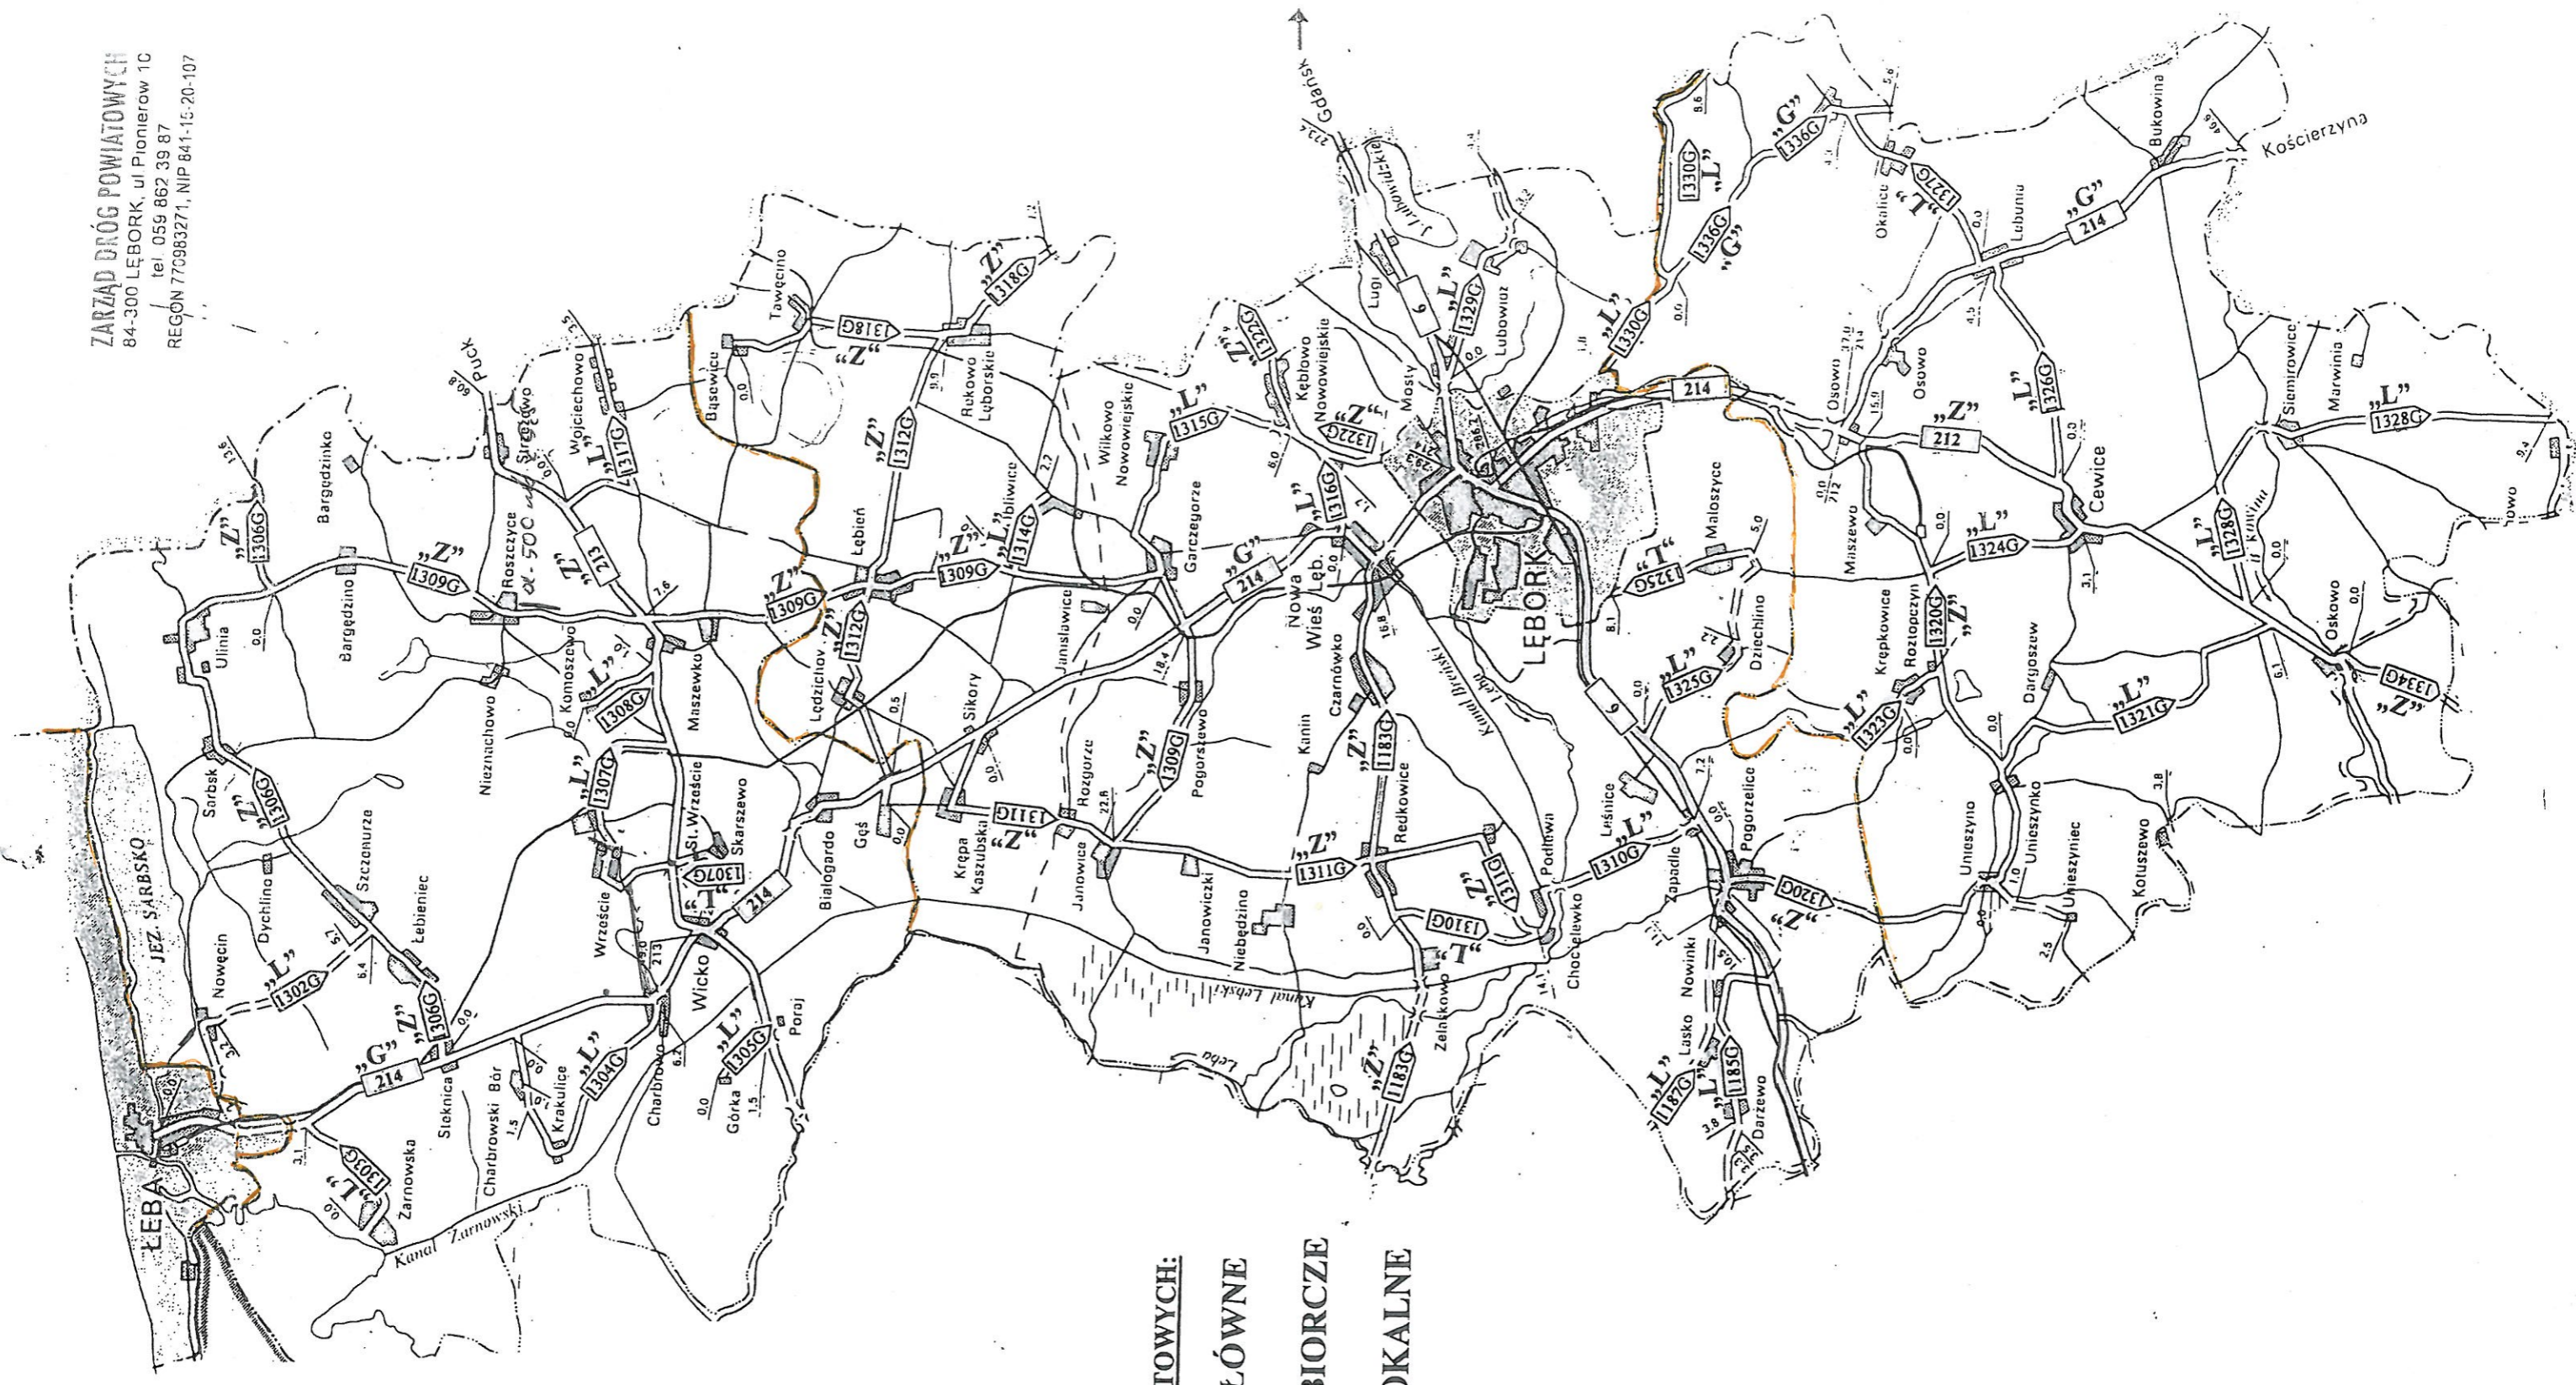

MAPA SIECI DROGOWEJ ZARZĄDU DRÓG POWIATOWYCH w Lęborku

LEGENDA:

KLASY DRÓG POWIATOWYCH:

- „G” - DROGI GŁÓWNE
- „Z” - DROGI ZBIORCZE
- „L” - DROGI LOKALNE